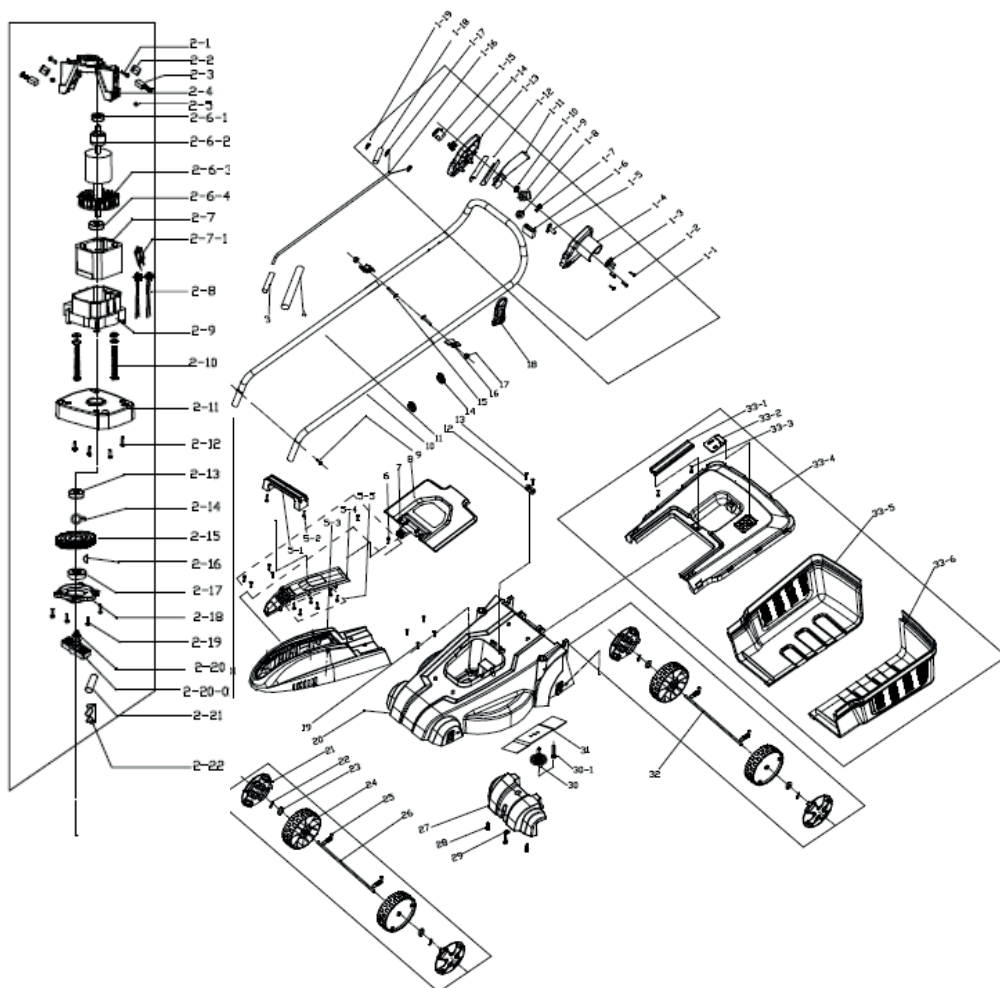

PT 1130E

ГАЗОНОКОСИЛКА ЭЛЕКТРИЧЕСКАЯ

АРТИКУЛ: 512 30 9231

EAN8 - 20102012

РЕЛИЗ: 2019

ДЕТАЛИРОВКА ИЗДЕЛИЯ

PATRIOT

#	АРТИКУЛ	ОПИСАНИЕ	КОЛ-ВО
1	005531023	Выключатель в сборе	1
1.9	005531024	Выключатель	1
1.11	005531025	Клавиша выключателя	1
2	005531026	Электромотор в сборе	1
2.3	005531027	Щеткодержатель (кронштейн)	1
2.4	005531028	Щетки угольные (6x11x16)(комплект из 2 шт.)	1
2.6	005531029	Ротор в сборе (L35/Ф47)	1
2.7	005531030	Статор (L35)	1
2.11	005531031	Корпус редуктора	1
2.13-2.20	005531032	Шестерня редуктора в сборе	1
2.20	005531033	Адаптер ножа	1
5	005531034	Кожух электромотора	1
5.1	005531035	Ручка переноса	1
7	005531036	Пружина разгрузочной крышки	1
8	005531037	Разгрузочная крышка	1
10	005531038	Ручка управления нижняя (левая)	1
11	005531039	Ручка управления нижняя (правая)	1
14	005531040	Клипса фиксации провода	2

#	АРТИКУЛ	ОПИСАНИЕ	КОЛ-ВО
15-17	005531041	Комплект крепления ручки управления	2
18	005531042	Крюк фиксации сетевого кабеля	1
20	005531043	Корпус газонокосилки (Дека)	1
21	005531044	Колпак колеса	4
22	005531045	Шпилька колеса	4
23	005531046	Шайба колеса	4
24	005531047	Колесо	4
25	005531048	Пружина оси колес	4
26	005531049	Ось передних колес	1
27	005531050	Противовес	1
30	005531051	Болт ножа с шайбой (комплект)	1
31	005531052	Нож (R8231-810101)(L320мм)	1
32	005531053	Ось задних колес	1
33	005531054	Травосборник в сборе	1
33.1	005531055	Ручка травосборника	1
33.2	005531056	Крышка индикатора заполнения травосборника	1
33.4	005531057	Корпус травосборника верхняя часть	1
33.5	005531058	Корпус травосборника правая часть	1
33.6	005531059	Корпус травосборника левая часть	1